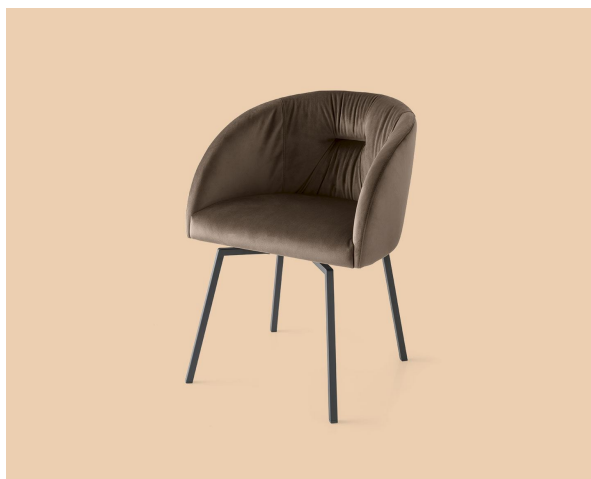

ROSIE SOFT

Стул Rosie soft CB1924

Размеры:

L 55 x P 59 x H 79 x HS 47 x HB 67 cm.

Конфигурация:

Цвет обивки

P15 met.

Металлические элементы мебели изготавливаются из сварной стали. Финишная отделка производится хромированием или двуслойным порошковым окрашиванием. Такое покрытие обеспечивает долговечность и превосходные эстетические качества мебели.

S0F Venice

Описание

Черное металлическое снование снабжено возвратно-поворотным механизмом, с углом вращения 180° и пластиковыми подпятниками.

Элегантный и изысканный тканевый корпус сиденья доступен в материалах нубук и велюр. Все ткани фабрики CONNUBIA имеют высокий класс износостойкости.

Требуется сборка.

Бренд:	Connubia
Вид стула:	с подлокотниками
Конструкция стула:	4 ноги
Каркас стула:	Металл
Материал сидения:	Дерево, Ткань
С возвратным механизмом:	да
Коллекция:	ROSIE SOFT