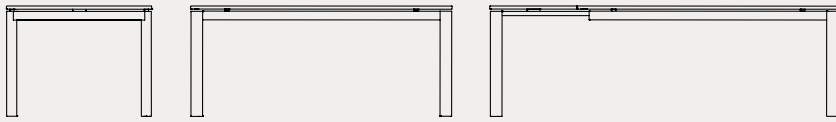

Baron

CB4010-R 110
110(155)x70 cm

CB4010-R 130
130(190)x85 cm

CB4010-R 160
160(220)x85 cm

CB4010-R 180
180(240)x100 cm

gambe | legs

metallo | metal

piano | top

ceramica | ceramic

laminato | laminate

nobilitato | melamine

EASY
x-tension

NOTA: per le combinazioni disponibili consultare il listino prezzi. | NOTE: please check all available combinations in the price list.

tavoli | tables

Baron CB4010-R 160 tavolo allungabile | gambe
8A / metallo P15 nero opaco / ceramica P5C sale
*extending table | 8A legs / metal P15 matt black /
ceramic P5C salt white*

Baron

EASY
x-tension