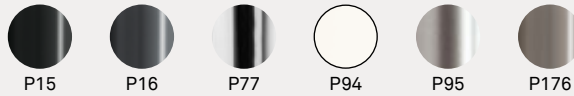

Baron

CB4010-R 110
110(155)x70 cm

CB4010-R 130
130(190)x85 cm

CB4010-R 160
160(220)x85 cm

CB4010-R 180
180(240)x100 cm

gambe | legs

metallo | metal

piano | top

ceramica | ceramic

laminato | laminate

nobilitato | melamine

EASY
x-tension

NOTA: per le combinazioni disponibili consultare il listino prezzi. | NOTE: please check all available combinations in the price list.

tavoli | tables

Baron CB4010-R 160 tavolo allungabile | gambe
8A / metallo P15 nero opaco / ceramica P5C sale
*extending table | 8A legs / metal P15 matt black /
ceramic P5C salt white*

Baron

EASY
x-tension