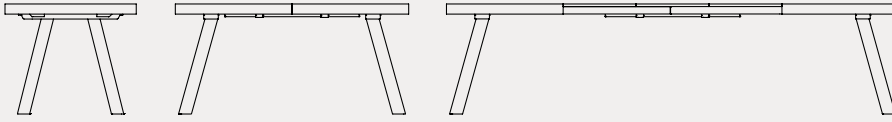

# Bold

CB4795-R 160  
160(210)(260)(310)x90 cm

## gambe | legs

legno | wood

P15

P176

## piano | top

nobilitato | melamine

P18W

P49W

P50W

P60W

MANUAL  
x-tension

tavoli | tables

## Bold

MANUAL  
x-tension

ALLUNGA MANUALE tavolo allungabile con meccanismo manuale; le allunghe vengono sollevate e posizionate all'altezza del piano principale.  
*MANUAL EXTENSION extendable table with manual mechanism; the extensions are manually lifted and aligned with the top.*