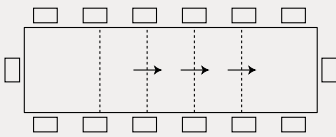

# Bold

CB4795-R 160  
160(210)(260)(310)x90 cm

## piano | top

nobilitato | melamine

P18W

P49W

P50W

P60W

MANUAL  
x-tension

tavoli | tables