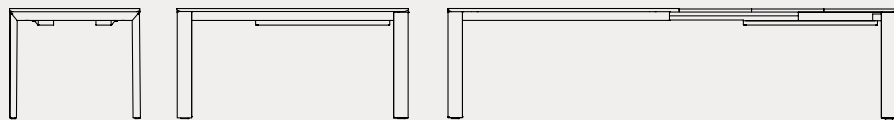

Dorian

CB4815-R 130 A
130(180)x90 cm

CB4815-R 130 B
130(180)(230)x90 cm

CB4815-R 160 A
160(210)x90 cm

CB4815-R 160 B
160(210)(260)x90 cm

CB4815-R 160 C
160(210)(260)(310)x90 cm

cassonetto | frame

metallo | metal

gambe | legs

metallo | metal

legno | wood

piano | top

ceramica | ceramic

nobilitato | melamine

MANUAL
x-tension

NOTA: per le combinazioni finitura dei piani/allunghe consultare il listino prezzi. | NOTE: for top/extension finishing combinations please refer to the price list.

Dorian

MANUAL
x-tension

ALLUNGA MANUALE tavolo allungabile con meccanismo manuale; le allunghe vengono sollevate e posizionate all'altezza del piano principale.
MANUAL EXTENSION extendable table with manual mechanism; the extensions are manually lifted and aligned with the top.