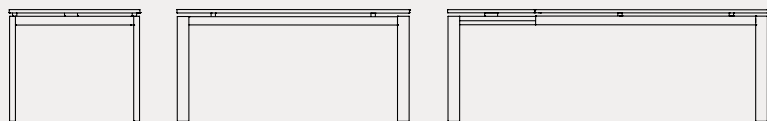

Gate

CB4088-R 160
160(220)x90 cm

CB4088-R 180
180(240)x100 cm

gambe | legs

metallo | metal

P05

P15

piano | top

ceramica | ceramic

P1C

P5C

P6C

P133

P166

P321

EASY
x-tension

Gate CB4088-R 180
tavolo allungabile | metallo P15 nero opaco /
ceramica P5C sale
*extending table | metal P15 matt black /
ceramic P5C salt white*

Gate

EASY
x-tension

ALLUNGA SEMI-AUTOMATICA tavolo allungabile con meccanismo semi automatico; le allunghe vengono posizionate agevolmente traslando su apposite guide.