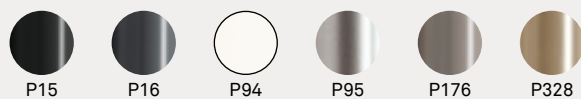

basamento | base

metallo | metal