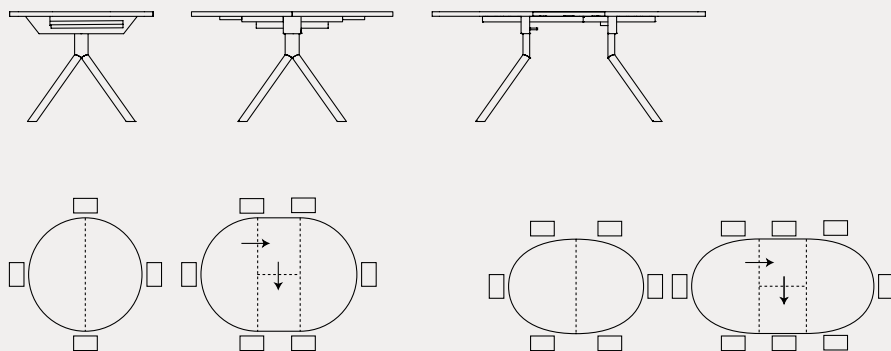

# Giove

CB4739-D 120  
120(165)x120 cm

CB4739-E 140  
140(190)x100 cm

## basamento | base