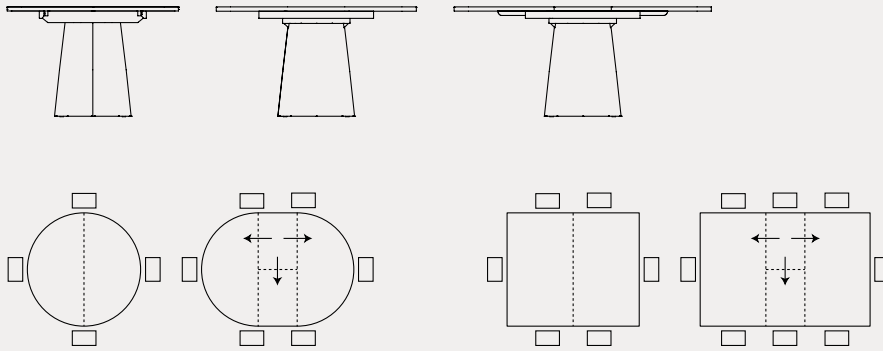

# Hey Gio!

CB4836-D 120  
120(160)x120 cm

CB4836-R 140  
140(180)x120 cm

## basamento | base