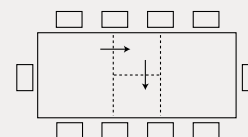

Mikado

CB4728-FD 120
Ø 120 cm

CB4728-FD 140
Ø 140 cm

CB4789-R 130
130(180)x90 cm

CB4789-R 160
160(210)x90 cm

CB4728-FR 160
160x90 cm

CB4728-FR 180
180x90 cm

MIKADO fix

basamento | base

legno | wood

P94

P128

P132

P201

FSC

piano | top