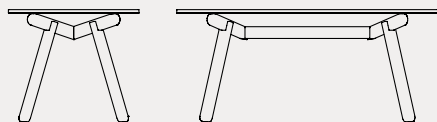

Peeno

CB4839-FD 120
Ø120 cm

CB4839-FR 130
130x85 cm

CB4839-FR 160
160x90 cm

CB4839-FR 180
180x90 cm

basamento | base

legno | wood

P02

P132

P201

FSC

piano | top

vetro | glass

GTR

I am green

tavoli | tables

Peeno CB4839-FD 120
tavolo fisso | faggio P132 grafite /
vetro temprato GTR trasparente
non-extending table | beech P132
graphite / tempered glass GTR
transparent

Peeno

connubia

Peeno CB4839-FR 160 tavolo fisso | faggio P132 grafite / vetro temprato GTR trasparente - *non-extending table* | beech P132 graphite / tempered glass GTR transparent **Talks CB2141** sedie | faggio P132 grafite / tessuto Cros SLB nero - *chairs* | beech P132 graphite / Cros fabric SLB black