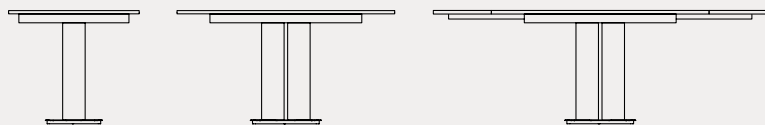

Pegaso

CB4799-R 150
150(190)(230)x90 cm

colonna/piastra | column/floor plate

metallo | metal

P15

P94

P176

piano | top

ceramica | ceramic

P1C

P5C

P17C

P321

EASY
x-tension

Pegaso CB4799-R 150

tavolo allungabile | metallo P94 bianco
ottico opaco / ceramica P17C marmo bianco alpi
*extending table | metal P94 matt optic white /
ceramic P17C white alpi marble*

Pegaso

EASY
x-tension

ALLUNGA SEMI-AUTOMATICA tavolo allungabile con meccanismo semi automatico; le allunghe vengono posizionate agevolmente traslando su apposite guide.

SEMI-AUTOMATIC EXTENSION extendable table with semi-automatic mechanism; the extensions are easily aligned with the top by gliding on special runners.