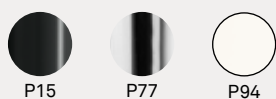

Planet

CB4005-FD 90
Ø 90 cm

CB4005-FD 120
Ø 120 cm

colonna/piastra | column/floor plate

metallo | metal

P15

P77

P94

piano | top

vetro | glass

GTR

laccato | lacquered

P94

nobilitato | melamine

P18W

P49W

P94 - BNE

P510 - BNE

bordo anima nera
edge black core

NOTA: per le combinazioni disponibili consultare il listino prezzi. | **NOTE:** please check all available combinations in the price list.

tavoli | tables