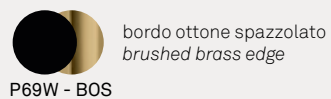

piano | top

vetro | glass

GTR

laccato | lacquered

P94

nobilitato | melamine

P18W

P49W

P50W

P60W

P84W

P85W

laminato | laminate

P69W - BOS

bordo ottone spazzolato
brushed brass edge

laminato stratificato |
multilayer laminate

P94 - BNE

P510 - BNE

bordo anima nera
edge black core

NOTA: per le combinazioni disponibili consultare il listino prezzi. | **NOTE:** please check all available combinations in the price list.

tavoli | tables