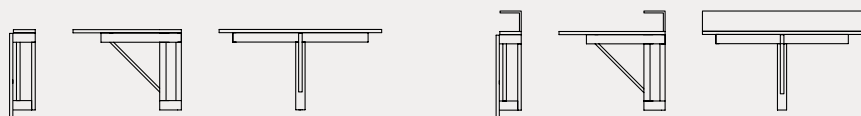

Quadro

CB08
90x14(60) H50 cm

CB08-A
90x14,5(60) H62 cm

struttura | frame

laccato | lacquered

P94

piano | top

nobilitato | melamine

P94

alzatina | shelf

metallo | metal

P2L

P7L

P8L

P176

TAVOLO PIEGHEVOLE QUADRO CB08 DOTATO DI MENSOLA SUPERIORE IN LAMIERA CURVATA |
CB08 QUADRO FOLDING TABLE WITH AN UPPER SHELF MADE WITH A CURVED METAL SHEET

NOTA: per le combinazioni disponibili consultare il listino prezzi. | **NOTE:** please check all available combinations in the price list.

Quadro CB08-A
tavolo pieghevole | laccato/nobilitato P94 bianco
ottico opaco / metallo P7L zafferano opaco |
*folding table | lacquered/melamine P94 matt optic
white / metal P7L matt saffron yellow*
Clelia CB2123
sgabello | faggio P02 faggio sbiancato /
tessuto Plain SKU zafferano
*stool | beech P02 bleached beechwood /
Plain fabric SKU saffron yellow*

Quadro

Quadro CB08-A tavolo pieghevole | laccato P94 bianco ottico opaco / nobilitato P94 bianco ottico opaco / metallo P8L tino opaco - folding table | lacquered P94 matt optic white / melamine P94 matt optic white / metal P8L matt thyme green **Academy** CB2144 sedia | metallo P8L tino opaco / polipropilene P8L tino opaco - chair | metal P8L matt thyme green / polypropylene P8L matt thyme green