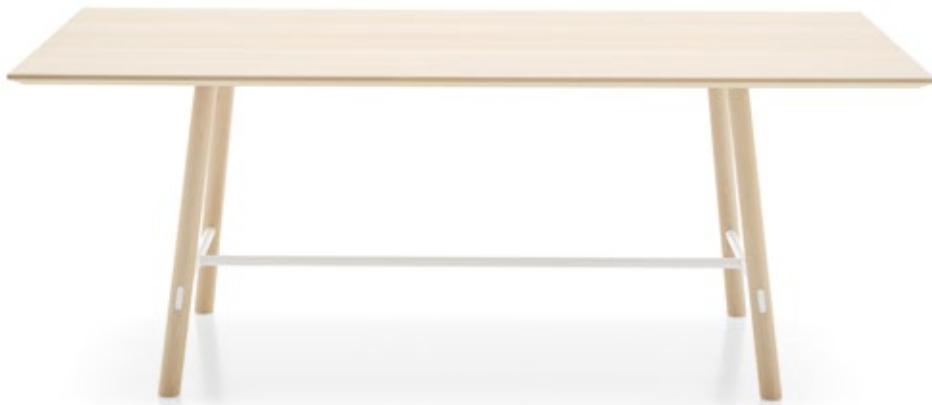

Yo!

CB4805-FD 120
Ø120 cm

CB4805-FR 160
160x90 cm

CB4805-FR 200
200x100 cm

gambe/piano | legs/top

legno | wood

P02

P132

crociera | crossbar

metallo | metal

P7L

P9L

P94

I am green

tavoli | tables

Yo! CB4805-FR 200
tavolo fisso | faggio P02 faggio sbiancato /
metallo P9L limone opaco
non-extending table | beech P02 bleached
beechwood / metal P9L lemon yellow

Daily stories

Yo!

Yo! **CB4805-FD 120 - CB4805-FR 200** tavolo fisso | faggio P02 faggio sbiancato - metallo P94 bianco ottico opaco - *non-extending table* | beech P02 bleached beechwood - metal P94 matt optic white Yo! **CB5210** panca | faggio P02 faggio sbiancato / metallo P9L limone opaco / tessuto Plain SKQ sabbia - *bench* | beech P02 bleached beechwood / metal P9L lemon yellow / Plain fabric SKQ sand Clelia **CB2120** sedie | faggio P02 faggio sbiancato / tessuto Plain SKT limone - *chairs* | beech P02 bleached beechwood / Plain fabric SKT lemon yellow Yo! **CB5210** panca | faggio P02 faggio sbiancato / metallo P94 bianco ottico opaco / tessuto Plain SKQ sabbia - *bench* | beech P02 bleached beechwood / metal P94 matt optic white / Plain fabric SKQ sand Pof **CB5207** pouf | tessuto Cros SLC limone - *ottoman* | Cros fabric SLC lemon yellow