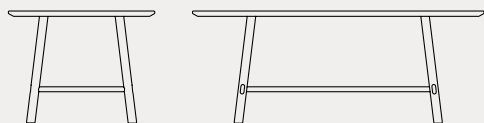

Yo!

CB4805-FD 120
Ø120 cm

CB4805-FR 160
160x90 cm

CB4805-FR 200
200x100 cm

gambe/piano | legs/top

legno | wood

P02

P132

crociera | crossbar

metallo | metal

P7L

P9L

P94

I am green

tavoli | tables

Yo! CB4805-FR 200
tavolo fisso | faggio P02 faggio sbiancato /
metallo P9L limone opaco
non-extending table | beech P02 bleached
beechwood / metal P9L lemon yellow

Daily stories

Yo!

Yo! **CB4805-FD 120 - CB4805-FR 200** tavolo fisso | faggio P02 faggio sbiancato - metallo P94 bianco ottico opaco - *non-extending table* | beech P02 bleached beechwood - metal P94 matt optic white Yo! **CB5210** panca | faggio P02 faggio sbiancato / metallo P9L limone opaco / tessuto Plain SKQ sabbia - *bench* | beech P02 bleached beechwood / metal P9L lemon yellow / Plain fabric SKQ sand Clelia **CB2120** sedie | faggio P02 faggio sbiancato / tessuto Plain SKT limone - *chairs* | beech P02 bleached beechwood / Plain fabric SKT lemon yellow Yo! **CB5210** panca | faggio P02 faggio sbiancato / metallo P94 bianco ottico opaco / tessuto Plain SKQ sabbia - *bench* | beech P02 bleached beechwood / metal P94 matt optic white / Plain fabric SKQ sand Pof **CB5207** pouf | tessuto Cros SLC limone - *ottoman* | Cros fabric SLC lemon yellow