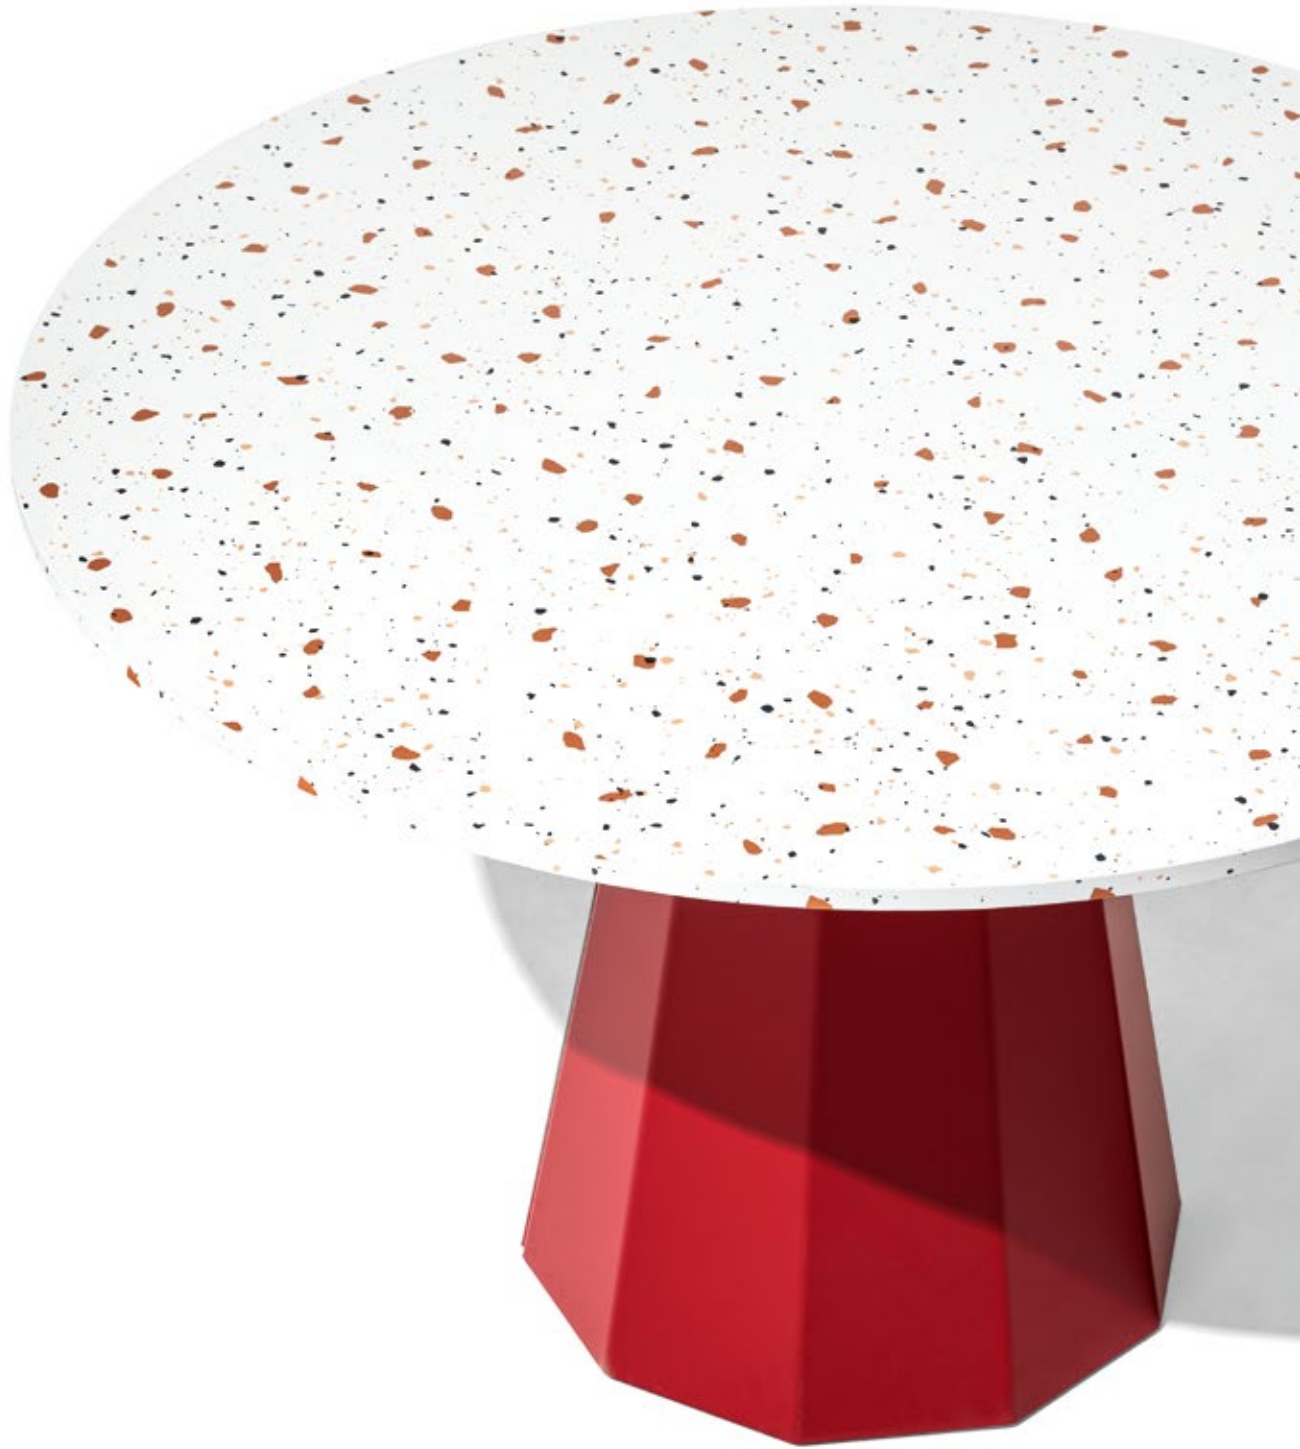

Indoor

Dix

CB4804-FD 90
Ø90 cm

CB4804-FD 120
Ø120 cm

basamento | base

metallo | metal

P3L

P15

P510 - BNE

bordo anima nera
edge black core

Eco-Stone

P1E

NOTA: per le combinazioni disponibili consultare il listino prezzi. | **NOTE:** please check all available combinations in the price list.

Dix CB4804-FD 120
tavolo fisso | metallo P3L rosso
ossido opaco / nobilitato P85W terrazzo
*non-extending table | metal P3L
matt oxide red / melamine P85W terrazzo*

Dix

Dix **CB4804-FD 120** tavolo fisso | metallo P94 bianco ottico opaco / laminato (hpl) con anima nera P94-BNE bianco ottico opaco - *non-extending table* | metal P94 matt optic white / laminate (hpl) with black core P94-BNE matt optic white Dix **CB4804-FD 120** tavolo fisso | metallo P94 bianco ottico opaco / nobilitato P49W rovere naturale - *non-extending table* | metal P94 matt optic white / melamine P49W natural oak **Academy CB1664** sedie | metallo/polipropilene P94 bianco ottico opaco - P2L cipria opaco - P3L rosso ossido opaco - *chairs* | metal/polypropylene P94 matt optic white - P2L matt pink - P3L matt oxide red **Made CB6101-2** mobile | nobilitato P49W rovere naturale / laccato P35L arancio opaco / metallo P15 nero opaco - *cabinet* | melamine P49W natural / lacquered P35L matt orange / metal P15 matt black

tavoli | tables

Daily stories

Dix

connubia

Dix CB4804-FD 120 tavolo fisso | metallo P15 nero opaco / nobilitato P84W pietra piacentina - *non-extending table* | *metal P15 matt black / melamine P84W piacentina stone* **Dix CB4804-FD 120** tavolo fisso | metallo P15 nero opaco / nobilitato P85W terrazzo - *non-extending table* | *metal P15 matt black / melamine P85W terrazzo* **Academy CB2144** sedie | metallo P15 nero opaco / polipropilene P15 nero opaco - *chairs* | *metal P15 matt black / polypropylene P15 matt black*