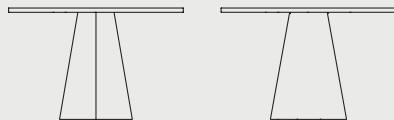

tavoli | tables

Daily stories

Dix

connubia

Dix CB4804-FD 120 tavolo fisso | metallo P15 nero opaco / nobilitato P84W pietra piacentina - *non-extending table* | *metal P15 matt black / melamine P84W piacentina stone* **Dix CB4804-FD 120** tavolo fisso | metallo P15 nero opaco / nobilitato P85W terrazzo - *non-extending table* | *metal P15 matt black / melamine P85W terrazzo* **Academy CB2144** sedie | metallo P15 nero opaco / polipropilene P15 nero opaco - *chairs* | *metal P15 matt black / polypropylene P15 matt black*

outdoor

Dix

CB4804-FD 90 E
Ø90 H76 cm

CB4804-FD 120 E
Ø120 H76 cm

basamento | base

metallo | metal

P15

P94