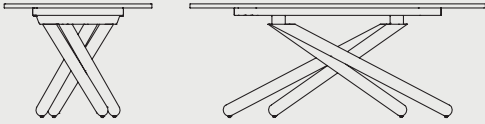

Duel

Duel CB4850-FR 200 tavolo fisso | metallo P15 nero opaco / rovere P19W rovere naturale - *non-extending table* | *metal P15 matt black / oak P19W natural oak* **Tuka Soft CB2161** sedie | metallo P15 nero opaco / tessuto Mat SLJ sabbia - *chairs* | *metal P15 matt black / Mat fabric SLJ sand*

tavoli | tables

Daily stories

outdoor

Duel

CB4850-FR 200 E
200x100 cm

basamento | base

metallo | metal

P8L