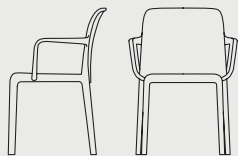

Bayo

Bayo CB1984 - CB1985 sgabelli | polipropilene P900 tortora opaco - stools | polypropylene P900 matt taupe

Bayo

Bayo CB1985 sgabello | polipropilene P3L rosso ossido opaco - stool | *polypropylene P3L matt oxide red* **CB1984** sgabello | polipropilene P7L zafferano opaco - stool | *polypropylene P7L matt saffron yellow* **CB2119** sedia con braccioli | polipropilene P2L cipria opaco - armchair | *polypropylene P2L matt pale pink* **CB1983** sedie | polipropilene P8L timo opaco / P94 bianco ottico opaco / P900 tortora opaco / P15 nero opaco - chairs | *polypropylene P8L matt thyme green / P94 matt optic white / P900 matt taupe / P15 matt black*

sedute | seating

Daily stories

outdoor

Bayo

CB1983
52x54 H81 cm

CB2119
60x54 H82,5 HB65 cm

CB1984
47x46,5 H90 HS65 cm

CB1985
47x47 H101 HS76 cm

struttura/sedile | frame/seat

PP riciclato 100%
recycled 100%

P7L

P8L

P15

P94

P900

Bayo CB2119 sedia con braccioli |
polipropilene riciclato 100%
P7L zafferano opaco
armchair | 100% recycled
polypropylene P7L matt saffron
yellow