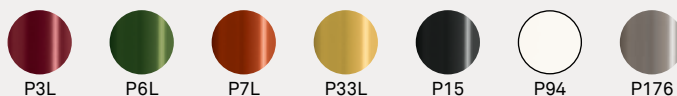

struttura | frame

metallo | metal