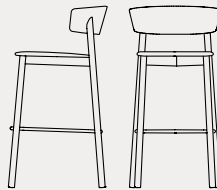

Clelia

CB2120
50x52 H77 cm

CB2120-A
50x52 H77 cm

CB2123
40x40 H68 cm

CB2121
49x54 H90 HS66 cm

CB2121-A
49x54 H90 HS65 cm

CB2122
50x55 H101 HS76 cm

CB2122-A
50x55 H101 HS75 cm

struttura | frame

legno | wood

P02

P132

FSC

sedile | seat

legno | wood

P02