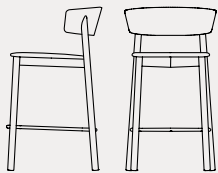

Clelia

CB2120
50x52 H77 cm

CB2120-A
50x52 H77 cm

CB2123
40x40 H68 cm

CB2121
49x54 H90 HS66 cm

CB2121-A
49x54 H90 HS65 cm

CB2122
50x55 H101 HS76 cm

CB2122-A
50x55 H101 HS75 cm

struttura | frame

legno | wood

P02

P132

FSC

sedile | seat

legno | wood

P02