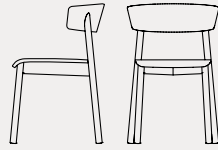

Clelia

CB2120
50x52 H77 cm

CB2120-A
50x52 H77 cm

CB2123
40x40 H68 cm

CB2121
49x54 H90 HS66 cm

CB2121-A
49x54 H90 HS65 cm

CB2122
50x55 H101 HS76 cm

CB2122-A
50x55 H101 HS75 cm

struttura | frame

legno | wood

P02

P132

FSC

sedile | seat

legno | wood

P02