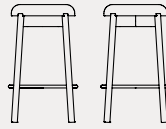

Clelia

CB2120
50x52 H77 cm

CB2120-A
50x52 H77 cm

CB2123
40x40 H68 cm

CB2121
49x54 H90 HS66 cm

CB2121-A
49x54 H90 HS65 cm

CB2122
50x55 H101 HS76 cm

CB2122-A
50x55 H101 HS75 cm

struttura | frame

legno | wood

P02

P132

FSC

sedile | seat

legno | wood

P02