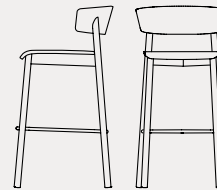

Clelia

CB2120
50x52 H77 cm

CB2120-A
50x52 H77 cm

CB2123
40x40 H68 cm

CB2121
49x54 H90 HS66 cm

CB2121-A
49x54 H90 HS65 cm

CB2122
50x55 H101 HS76 cm

CB2122-A
50x55 H101 HS75 cm

struttura | frame

legno | wood

P02

P132

FSC

sedile | seat

legno | wood

P02