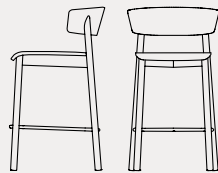

Clelia

CB2120
50x52 H77 cm

CB2120-A
50x52 H77 cm

CB2123
40x40 H68 cm

CB2121
49x54 H90 HS66 cm

CB2121-A
49x54 H90 HS65 cm

CB2122
50x55 H101 HS76 cm

CB2122-A
50x55 H101 HS75 cm

struttura | frame

legno | wood

P02

P132

FSC

sedile | seat

legno | wood

P02