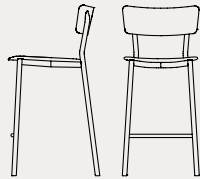

# Jelly Metal

CB1954  
42x50 H80 cm

CB1969  
43x51 H94 HS65 cm

---

## sedile | seat

PP

P16

P94

P900

**NOTA:** per le combinazioni disponibili consultare il listino prezzi. | **NOTE:** please check all available combinations in the price list.

sedute | seating

**Jelly Metal CB1969**