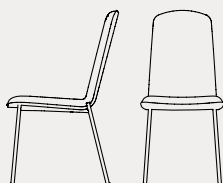

Riley chair

CB2158
46x60,5 H94 cm

CB2157 | CB2157-N
48x60 H95 cm

struttura | frame

legno | wood

P02

P132

P201

FSC

metallo | metal

P15

P33L

P94

P176

sedile | seat

tessuto | fabric

SKZ

SLA

SLB

SLD

Cros

SLJ

SLK

SLQ