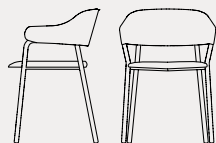

# Signorina

CB2111  
56x53 H77 HB62 cm

## struttura | frame

metallo | metal

P3L

P6L

P15

P176

S0A

S0B

S0C

S0W

Vintage

NOTA: per le combinazioni disponibili consultare il listino prezzi. | NOTE: please check all available combinations in the price list.

sedute | seating

**Signorina CB2111**