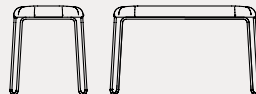

Stulle

CB2100
43x43 H50 cm

CB2101
45x45 H68 cm

CB5208
82,5x42,5 H47 cm

struttura | frame

metallo | metal

P2L

P8L

P9L

P15

sedile | seat

tessuto | fabric

SLB

SLC

SLE

SLG

Cros

similpelle |
faux leather

G8N

Ekos

NOTA: per le combinazioni disponibili consultare il listino prezzi. | NOTE: please check all available combinations in the price list.

sedute | seating

Stulle CB2101
sgabello | metallo P2L cipria opaco / tessuto Cros SLE rosa
stool | metal P2L matt pink / Cros fabric SLE pink