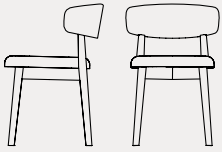

Talks

CB2141
51x54 H78 cm

struttura | frame

legno | wood

P02

P12

P132

P201

FSC

sedile | seat

tessuto | fabric

SKZ

SLA

SLB

SLD

Cros

sedute | seating

Talks CB2141

sedia | faggio P132 grafite / tessuto Cros SLD zafferano
chair | beech P132 graphite / Cros fabric SLD saffron yellow

Daily stories

Talks

Talks CB2141 sedia | faggio P132 grafite / tessuto Cros SLB nero - chairs | beech P132 graphite / Cros fabric SLB black Peeno CB4839-FR 160 tavolo fisso | faggio P132 grafite / vetro temprato GTR trasparente - non-extending table | beech P132 graphite / tempered glass GTR transparent