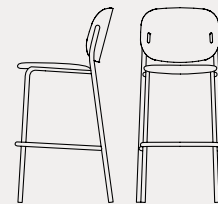

# Yo!

CB1986-A  
47x55,5 H81 cm

CB1986 | CB1986-N  
47x55,5 H81 cm

CB1988-A  
47x55,5 H81 cm

CB1988 | CB1988-N  
47x55,5 H81 cm

CB1991-A  
54x55 H81 HB66 cm

CB1991 | CB1991-N  
54x55 H81 HB66 cm

CB1987-A  
50x54 H98 HS65 cm

CB1987 | CB1987-N  
50x54 H98 HS67 cm

CB1992-A  
51x54 H109 HS76 cm

CB1992 | CB1992-N  
51x54 H109 HS78 cm

CB3505  
60x73 H71,5 HS43 cm

CB5210  
130x41 H48 cm

CB1986 | CB1986-A | CB188 | CB1988-A  
CB1991 | CB1991-A  
CB1987 | CB1987-A | CB1992 | CB1992-A

sedute | seating

**Yo! CB1988-N**

sedie | metallo P7L zafferano opaco / tessuto Plain SKV rosa  
chairs | metal P7L matt saffron yellow / Plain fabric SKV pink

Daily stories

Yo!

**struttura sedute | seats frame**