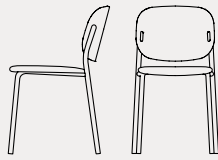

# Yo!

CB1986-A  
47x55,5 H81 cm

CB1986 | CB1986-N  
47x55,5 H81 cm

CB1988-A  
47x55,5 H81 cm

CB1988 | CB1988-N  
47x55,5 H81 cm

CB1991-A  
54x55 H81 HB66 cm

CB1991 | CB1991-N  
54x55 H81 HB66 cm

CB1987-A  
50x54 H98 HS65 cm

CB1987 | CB1987-N  
50x54 H98 HS67 cm

CB1992-A  
51x54 H109 HS76 cm

CB1992 | CB1992-N  
51x54 H109 HS78 cm

CB3505  
60x73 H71,5 HS43 cm

CB5210  
130x41 H48 cm

CB1986 | CB1986-A | CB188 | CB1988-A  
CB1991 | CB1991-A  
CB1987 | CB1987-A | CB1992 | CB1992-A

sedute | seating

**Yo! CB1988-N**

sedie | metallo P7L zafferano opaco / tessuto Plain SKV rosa  
chairs | metal P7L matt saffron yellow / Plain fabric SKV pink

Daily stories

Yo!

**struttura sedute | seats frame**