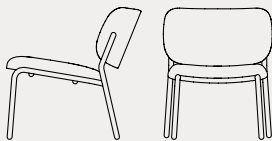

# Yo!

CB1986-A  
47x55,5 H81 cm

CB1986 | CB1986-N  
47x55,5 H81 cm

CB1988-A  
47x55,5 H81 cm

CB1988 | CB1988-N  
47x55,5 H81 cm

CB1991-A  
54x55 H81 HB66 cm

CB1991 | CB1991-N  
54x55 H81 HB66 cm

CB1987-A  
50x54 H98 HS65 cm

CB1987 | CB1987-N  
50x54 H98 HS67 cm

CB1992-A  
51x54 H109 HS76 cm

CB1992 | CB1992-N  
51x54 H109 HS78 cm

CB3505  
60x73 H71,5 HS43 cm

CB5210  
130x41 H48 cm

CB1986 | CB1986-A | CB188 | CB1988-A  
CB1991 | CB1991-A  
CB1987 | CB1987-A | CB1992 | CB1992-A

sedute | seating

**Yo! CB1988-N**

sedie | metallo P7L zafferano opaco / tessuto Plain SKV rosa  
chairs | metal P7L matt saffron yellow / Plain fabric SKV pink

Daily stories

Yo!

**struttura sedute | seats frame**