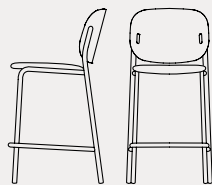

# Yo!

CB1986-A  
47x55,5 H81 cm

CB1986 | CB1986-N  
47x55,5 H81 cm

CB1988-A  
47x55,5 H81 cm

CB1988 | CB1988-N  
47x55,5 H81 cm

CB1991-A  
54x55 H81 HB66 cm

CB1991 | CB1991-N  
54x55 H81 HB66 cm

CB1987-A  
50x54 H98 HS65 cm

CB1987 | CB1987-N  
50x54 H98 HS67 cm

CB1992-A  
51x54 H109 HS76 cm

CB1992 | CB1992-N  
51x54 H109 HS78 cm

CB3505  
60x73 H71,5 HS43 cm

CB5210  
130x41 H48 cm

CB1986 | CB1986-A | CB188 | CB1988-A  
CB1991 | CB1991-A  
CB1987 | CB1987-A | CB1992 | CB1992-A

sedute | seating

**Yo! CB1988-N**

sedie | metallo P7L zafferano opaco / tessuto Plain SKV rosa  
chairs | metal P7L matt saffron yellow / Plain fabric SKV pink

Daily stories

Yo!

**struttura sedute | seats frame**