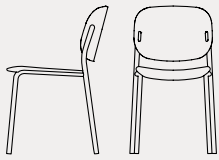

# Yo!

CB1986-A  
47x55,5 H81 cm

CB1986 | CB1986-N  
47x55,5 H81 cm

CB1988-A  
47x55,5 H81 cm

CB1988 | CB1988-N  
47x55,5 H81 cm

CB1991-A  
54x55 H81 HB66 cm

CB1991 | CB1991-N  
54x55 H81 HB66 cm

CB1987-A  
50x54 H98 HS65 cm

CB1987 | CB1987-N  
50x54 H98 HS67 cm

CB1992-A  
51x54 H109 HS76 cm

CB1992 | CB1992-N  
51x54 H109 HS78 cm

CB3505  
60x73 H71,5 HS43 cm

CB5210  
130x41 H48 cm

CB1986 | CB1986-A | CB188 | CB1988-A  
CB1991 | CB1991-A  
CB1987 | CB1987-A | CB1992 | CB1992-A

sedute | seating

**Yo! CB1988-N**

sedie | metallo P7L zafferano opaco / tessuto Plain SKV rosa  
chairs | metal P7L matt saffron yellow / Plain fabric SKV pink

Daily stories

Yo!

**struttura sedute | seats frame**