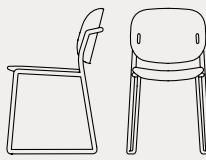

# Yo!

CB1986-A  
47x55,5 H81 cm

CB1986 | CB1986-N  
47x55,5 H81 cm

CB1988-A  
47x55,5 H81 cm

CB1988 | CB1988-N  
47x55,5 H81 cm

CB1991-A  
54x55 H81 HB66 cm

CB1991 | CB1991-N  
54x55 H81 HB66 cm

CB1987-A  
50x54 H98 HS65 cm

CB1987 | CB1987-N  
50x54 H98 HS67 cm

CB1992-A  
51x54 H109 HS76 cm

CB1992 | CB1992-N  
51x54 H109 HS78 cm

CB3505  
60x73 H71,5 HS43 cm

CB5210  
130x41 H48 cm

CB1986 | CB1986-A | CB188 | CB1988-A  
CB1991 | CB1991-A  
CB1987 | CB1987-A | CB1992 | CB1992-A

sedute | seating

**Yo! CB1988-N**

sedie | metallo P7L zafferano opaco / tessuto Plain SKV rosa  
chairs | metal P7L matt saffron yellow / Plain fabric SKV pink

Daily stories

Yo!

**struttura sedute | seats frame**