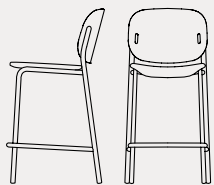

# Yo!

CB1986-A  
47x55,5 H81 cm

CB1986 | CB1986-N  
47x55,5 H81 cm

CB1988-A  
47x55,5 H81 cm

CB1988 | CB1988-N  
47x55,5 H81 cm

CB1991-A  
54x55 H81 HB66 cm

CB1991 | CB1991-N  
54x55 H81 HB66 cm

CB1987-A  
50x54 H98 HS65 cm

CB1987 | CB1987-N  
50x54 H98 HS67 cm

CB1992-A  
51x54 H109 HS76 cm

CB1992 | CB1992-N  
51x54 H109 HS78 cm

CB3505  
60x73 H71,5 HS43 cm

CB5210  
130x41 H48 cm

CB1986 | CB1986-A | CB188 | CB1988-A  
CB1991 | CB1991-A  
CB1987 | CB1987-A | CB1992 | CB1992-A

sedute | seating

**Yo! CB1988-N**

sedie | metallo P7L zafferano opaco / tessuto Plain SKV rosa  
chairs | metal P7L matt saffron yellow / Plain fabric SKV pink

Daily stories

Yo!

**struttura sedute | seats frame**