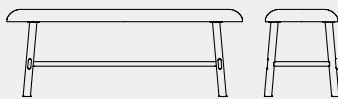

# Yo!

CB1986-A  
47x55,5 H81 cm

CB1986 | CB1986-N  
47x55,5 H81 cm

CB1988-A  
47x55,5 H81 cm

CB1988 | CB1988-N  
47x55,5 H81 cm

CB1991-A  
54x55 H81 HB66 cm

CB1991 | CB1991-N  
54x55 H81 HB66 cm

CB1987-A  
50x54 H98 HS65 cm

CB1987 | CB1987-N  
50x54 H98 HS67 cm

CB1992-A  
51x54 H109 HS76 cm

CB1992 | CB1992-N  
51x54 H109 HS78 cm

CB3505  
60x73 H71,5 HS43 cm

CB5210  
130x41 H48 cm

CB1986 | CB1986-A | CB188 | CB1988-A  
CB1991 | CB1991-A  
CB1987 | CB1987-A | CB1992 | CB1992-A

sedute | seating

**Yo! CB1988-N**

sedie | metallo P7L zafferano opaco / tessuto Plain SKV rosa  
chairs | metal P7L matt saffron yellow / Plain fabric SKV pink

Daily stories

Yo!

**struttura sedute | seats frame**