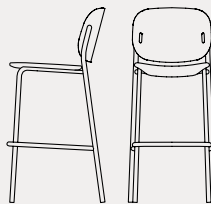

# Yo!

CB1986-A  
47x55,5 H81 cm

CB1986 | CB1986-N  
47x55,5 H81 cm

CB1988-A  
47x55,5 H81 cm

CB1988 | CB1988-N  
47x55,5 H81 cm

CB1991-A  
54x55 H81 HB66 cm

CB1991 | CB1991-N  
54x55 H81 HB66 cm

CB1987-A  
50x54 H98 HS65 cm

CB1987 | CB1987-N  
50x54 H98 HS67 cm

CB1992-A  
51x54 H109 HS76 cm

CB1992 | CB1992-N  
51x54 H109 HS78 cm

CB3505  
60x73 H71,5 HS43 cm

CB5210  
130x41 H48 cm

CB1986 | CB1986-A | CB188 | CB1988-A  
CB1991 | CB1991-A  
CB1987 | CB1987-A | CB1992 | CB1992-A

sedute | seating

**Yo! CB1988-N**

sedie | metallo P7L zafferano opaco / tessuto Plain SKV rosa  
chairs | metal P7L matt saffron yellow / Plain fabric SKV pink

Daily stories

Yo!

**struttura sedute | seats frame**