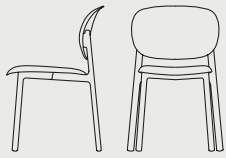

Zero

CB2151
53x53 H82 cm

struttura | frame

PP riciclato |
recycled 100%

sedile/schienale | seat/backrest

PP riciclato |
recycled 100%

NOTA: per le combinazioni disponibili consultare il listino prezzi. | NOTE: please check all available combinations in the price list.

Zero CB2151

sedia | polipropilene riciclato 100%
P15 nero opaco - P8L tino opaco
chair | 100% recycled polypropylene
P15 matt black - P8L matt thyme green

Zero

connubia

Zero CB2151 sedie | polipropilene riciclato 100% P15 nero opaco / P7L zafferano opaco - chairs | 100% recycled polypropylene P15 matt black / P7L matt saffron yellow **Feel CB4849-FR 200 E** tavolo fisso | alluminio P15 nero opaco / ceramica P22C cardoso nero - non-extending table | alluminio P15 matt black / ceramica P22C cardoso black **Pof CB5207-G E** pouf | tessuto Cook SPV zafferano - ottoman | Cook fabric SPV saffron yellow

Zero

Zero CB2151 sedie | polipropilene riciclato 100% P15 nero opaco - chairs | 100% recycled polypropylene P15 matt black
Yo! CB4812-FD 120 E tavolo fisso | alluminio P15 nero opaco / ceramica P21C piacentina grigia - non-extending table | aluminium
P15 matt black / ceramic P21C piacentina grey